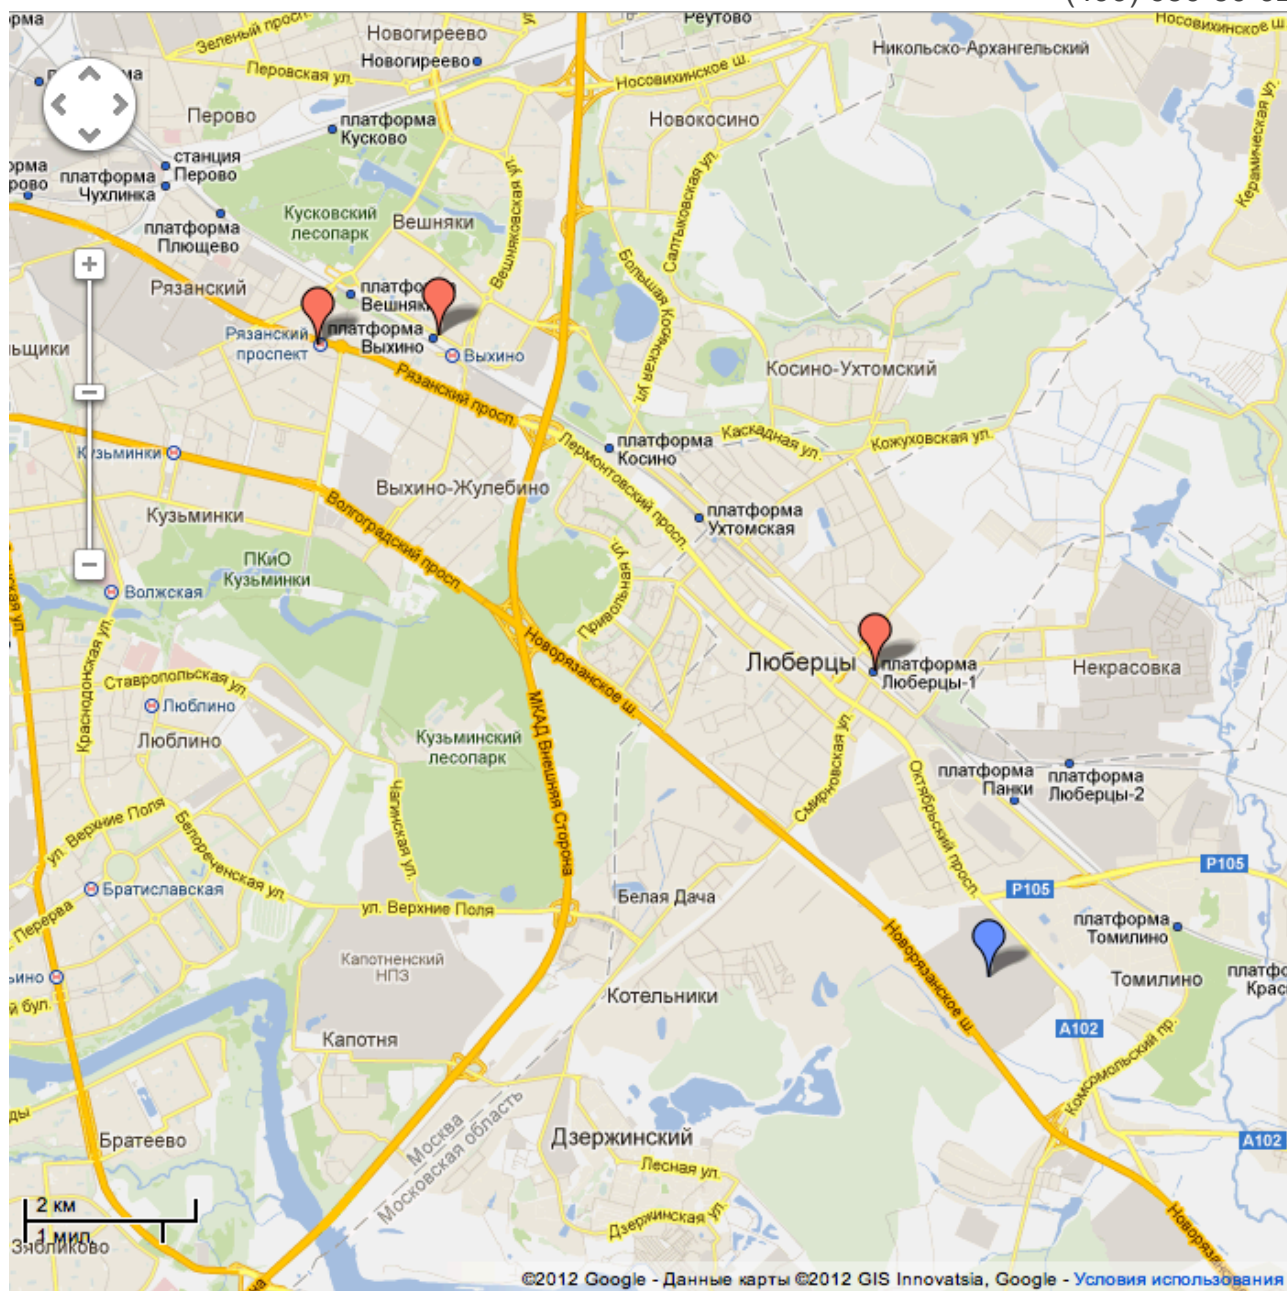

ООО "Блик Фудс": СКЛАД

Московская область, Люберецкий район, пос. Томилино,
микрорайон Птицефабрика, корпус К.16
(499) 650-50-92

-  **Склад компании Блик Фудс**
Московская область, Люберецкий район, пос. Томилино, микрорайон Птицефабрика, корпус К.16
-  **Метро Выхино:**
от метро «Выхино» – маршрутное такси № 393, автобусы № 463, 323
-  **Метро Рязанский проспект:**
от метро «Рязанский проспект» – маршрутное такси № 411
-  **Ж/д станция "Люберцы":**
от ж/д станции «Люберцы» - маршрутные такси № 22, 23, 24, 33, 75, автобусы № 22, 25